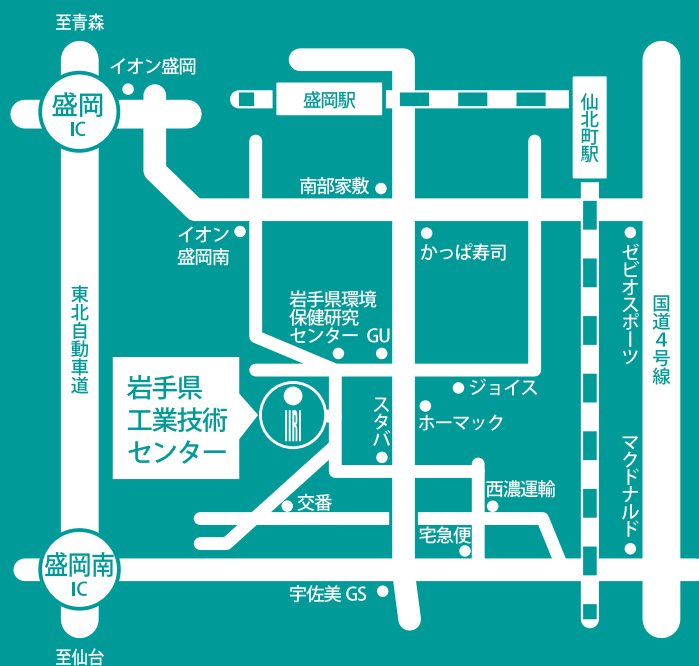

はっけん♪たいけん♪

「がんばろう!岩手」
～技術で復興をお手伝いします～

地方独立行政法人

岩手県工業技術センター

公開デー 2014

【入場無料】

平成26年

10月4日(土) 9:00～16:30

楽しいコーナー盛りだくさん! みなさまのご来場をおまちしております!

●楽しい体験・試食コーナー

- 「レーザーで切る・彫る」
- 「まゆ(繭)クラフト体験」
- 「電子回路工作」
- 「君もロボット操縦士」
- 「センサであそぼう」
- 「おいしい岩手を食べよう」

●展示コーナー

- 「工業技術センターの紹介と復興支援紹介」
- 「国際リニアコライダー(ILC)の紹介」

●食品販売

●盛岡少年刑務所作業製品展示即売

●スタンプラリー(記念品がもらえるよ)

【同時開催】第50回岩手県発明くふう展

【近隣開催】岩手県環境保健研究センター一般公開

主催:地方独立行政法人岩手県工業技術センター

共催:一般社団法人岩手県発明協会

協力:岩手県国際リニアコライダー推進協議会

＜盛岡駅からバスでご来場の方へ＞

バス乗り場:盛岡駅東口ロータリー13番

・盛岡南イオン行き「盛岡南イオン」下車後徒歩15分

・矢巾営業所行き向中野経由「工業技術センター前」下車徒歩2分

【お問い合わせ先】

地方独立行政法人 岩手県工業技術センター 企画支援部

〒020-0857 岩手県盛岡市北飯岡二丁目4-25

電話/019-635-1115 FAX/019-635-0311

Eメール/CD0002@pref.iwate.jp

ホームページ/ <http://www.pref.iwate.jp/~kiri/>